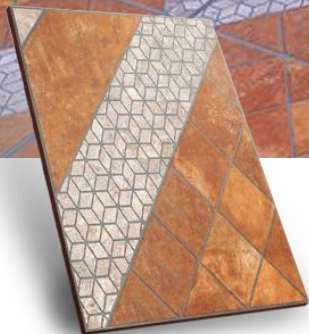

CAFÉ / BROWN

GEORGIA

PIEDRA | MATE
STONE | MATTE

50 X 50 CM
19.68" X 19.68"

NEGRO / BLACK

EXTERIOR

PISO
FLOOR

FX

i
Innovación
Digital

COCINA

BAÑO

PATIO

JARDÍN

TERRAZA

tecnopiso