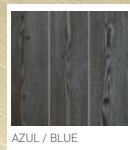

PISO
FLOOR

60 X 60 CM
23.62" X 23.62"

MADERA | MATE
WOOD | MATTE

AZUL / BLUE

CAFÉ / BROWN

ARCE

BLANCO / WHITE

SALA