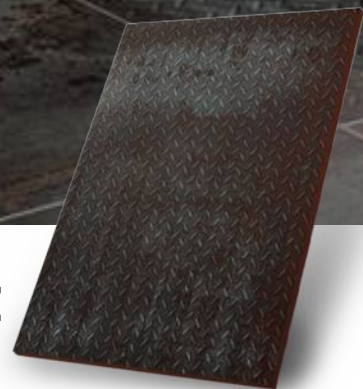

FX

INTERIOR

PISO - MURO
FLOOR - WALL

60 X 60 CM
23.62" X 23.62"

ÓXIDO | MATE | RELIEVE
OXIDE | MATTE | RELIEF

STEEL PLATE

ÚNICO / UNIQUE

SALA

HABITACIÓN

COMEDOR

BAÑO

COCINA

TERRAZA